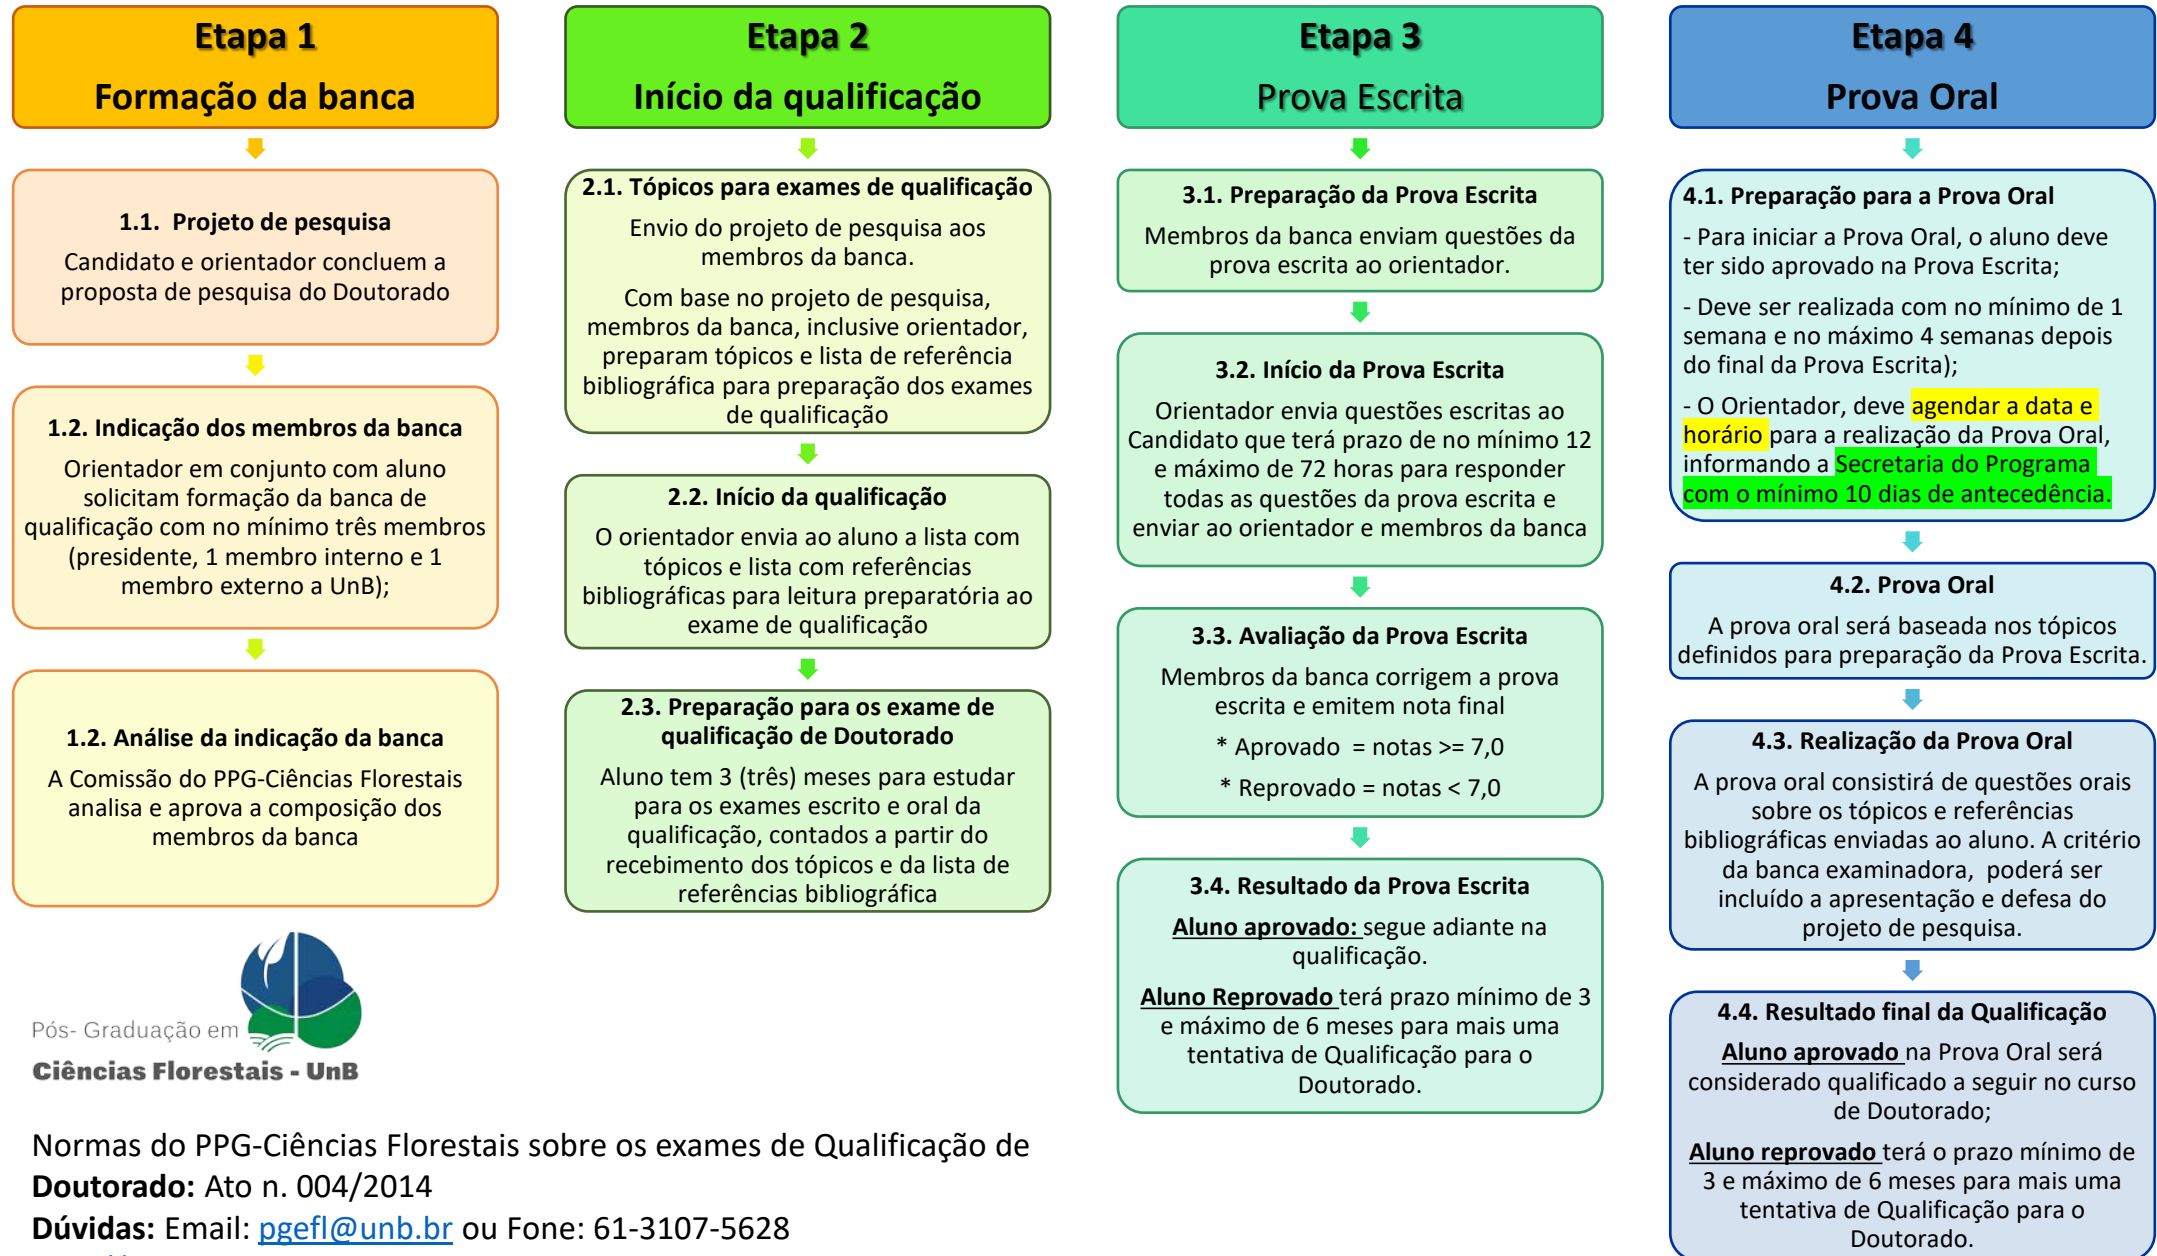

Etapas dos Exames de Qualificação de Doutorado – PPG Ciências Florestais - UnB

Pós- Graduação em
Ciências Florestais - UnB

Normas do PPG-Ciências Florestais sobre os exames de Qualificação de
Doutorado: Ato n. 004/2014